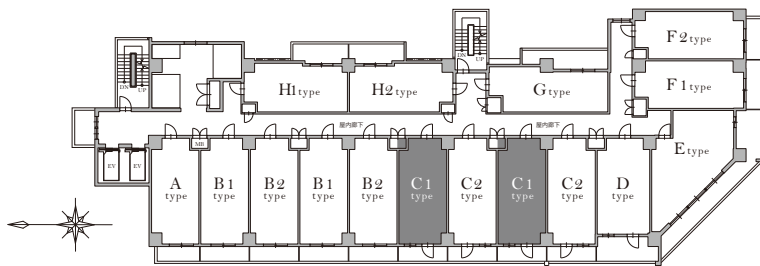

C1 type / 1DK

専有面積..... 26.36㎡

※計画図の為、実際と異なる場合があります。
※帖数表示は壁芯としています。