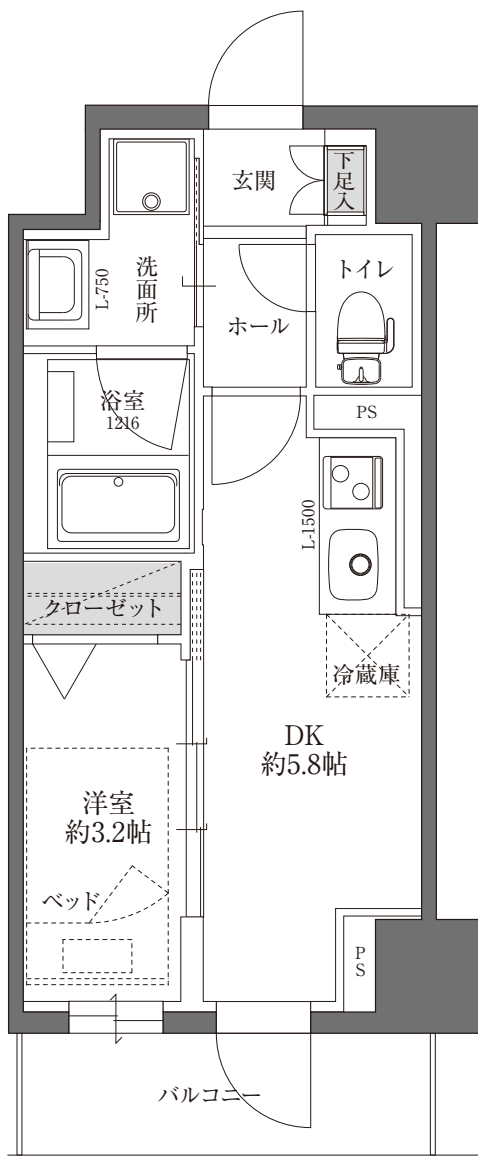

C1 type / 1DK

専有面積..... 26.36㎡

※計画図の為、実際と異なる場合があります。
※帖数表示は壁芯としています。