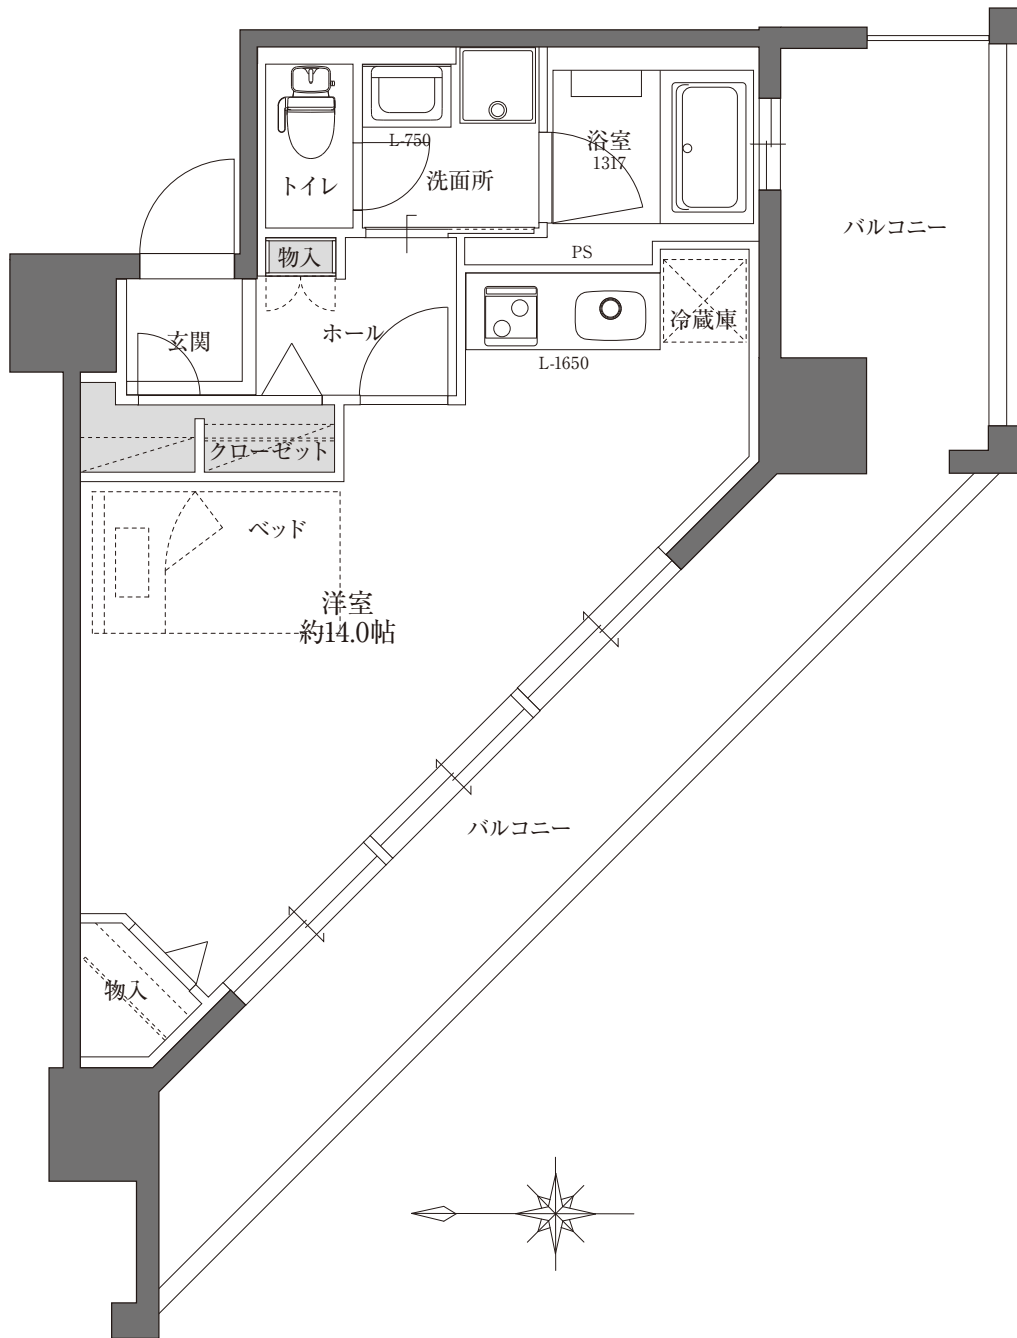

E type / 1R (ワンルーム)

専有面積 36.02m²

※計画図の為、実際と異なる場合があります。
 ※帖数表示は壁芯としています。