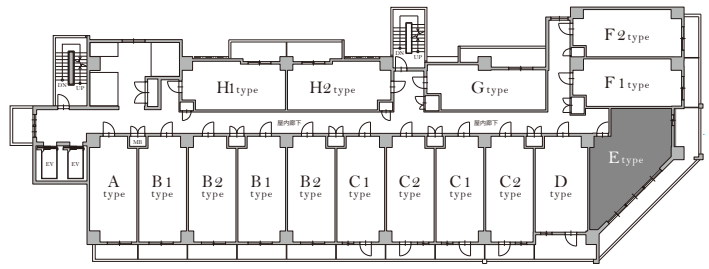

E type / 1R (ワンルーム)

専有面積 36.02m²

※計画図の為、実際と異なる場合があります。
 ※帖数表示は壁芯としています。