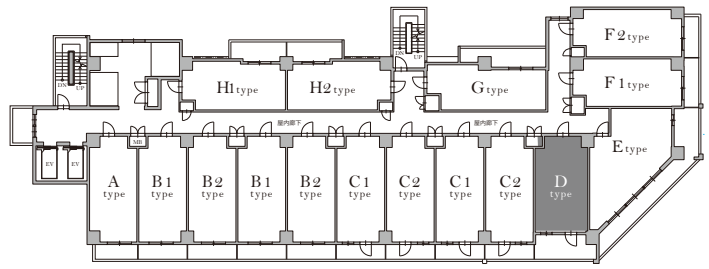

D type / 1DK

専有面積..... 26.36㎡

※計画図の為、実際と異なる場合があります。
※帖数表示は壁芯としています。