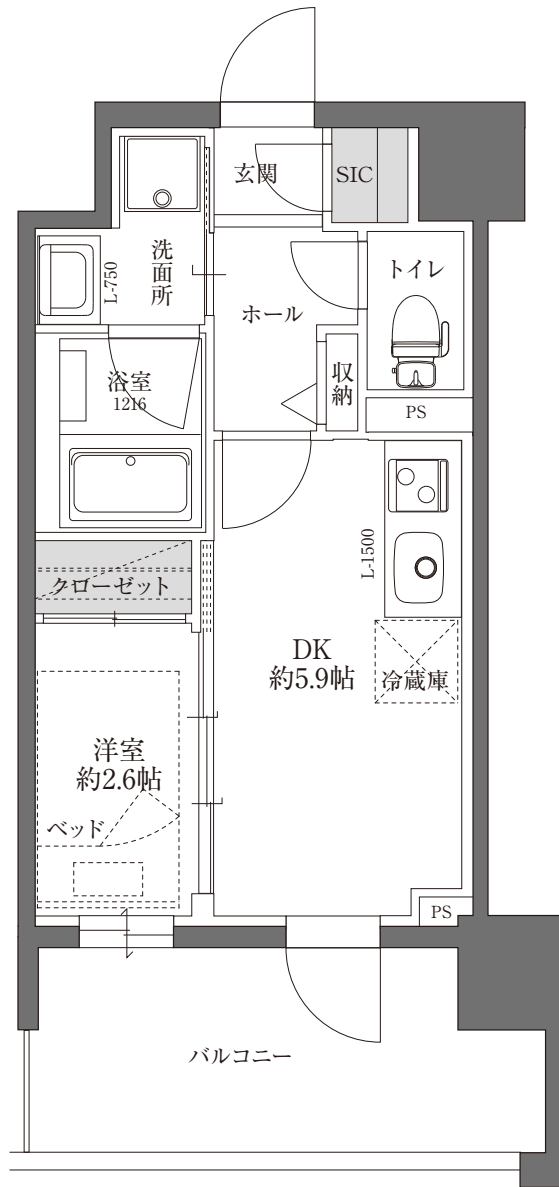

D type / 1DK

専有面積..... 26.36㎡

※計画図の為、実際と異なる場合があります。
※帖数表示は壁芯としています。