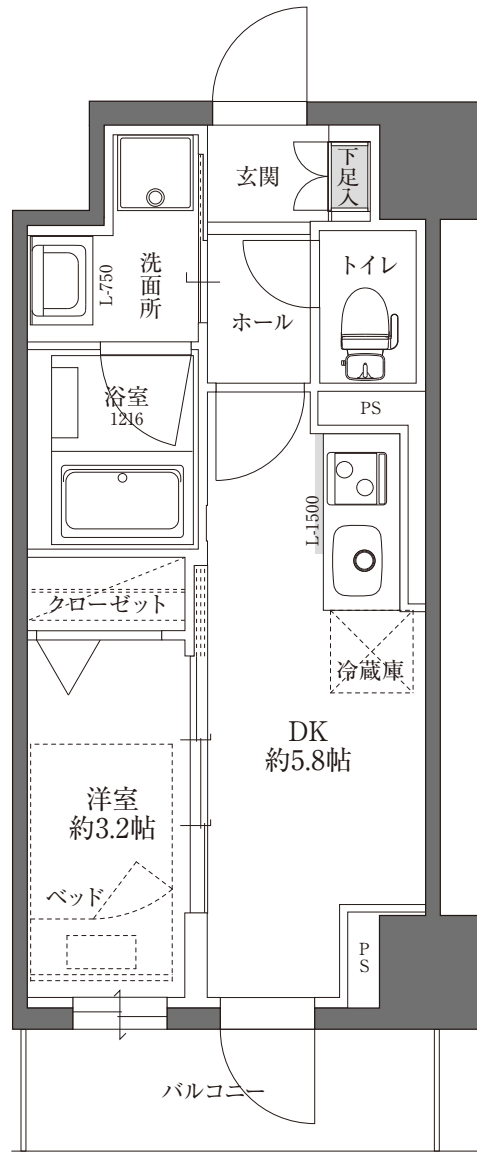

C1 type / 1DK

専有面積..... 26.36㎡

※計画図の為、実際と異なる場合があります。
※帖数表示は壁芯としています。