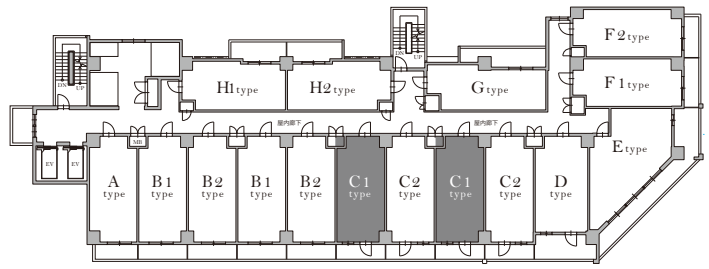

C1 type / 1DK

専有面積..... 26.36㎡

※計画図の為、実際と異なる場合があります。
※帖数表示は壁芯としています。