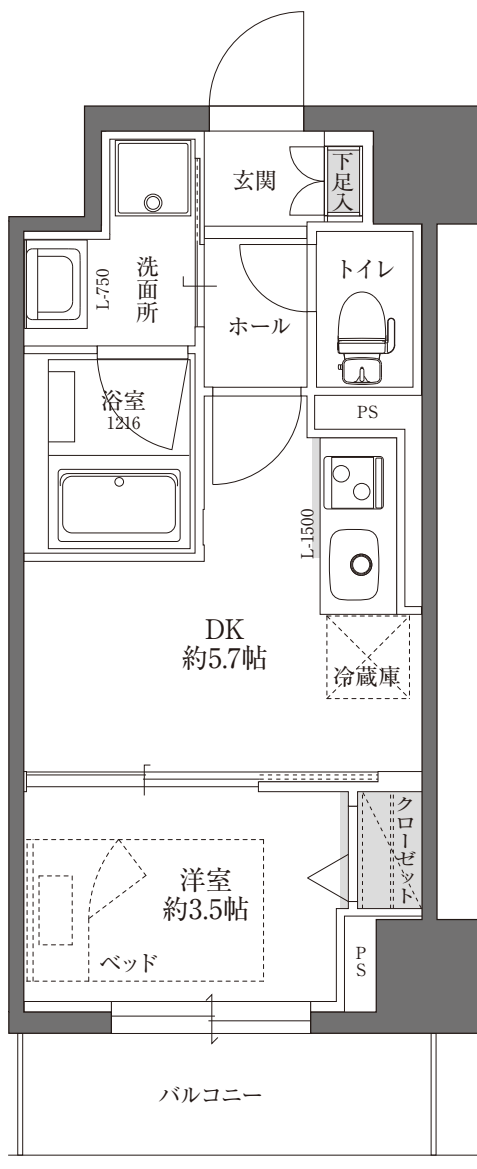

B1 type / 1DK

専有面積..... 26.36㎡

※計画図の為、実際と異なる場合があります。
※帖数表示は壁芯としています。