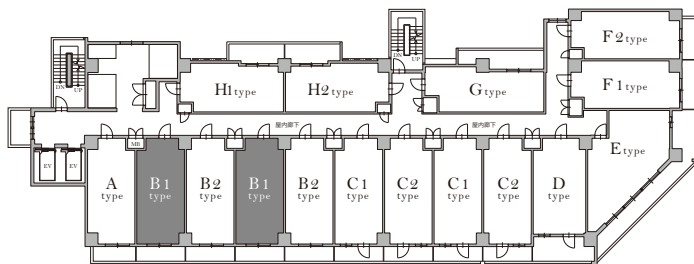

B1 type / 1DK

専有面積..... 26.36㎡

※計画図の為、実際と異なる場合があります。
※帖数表示は壁芯としています。