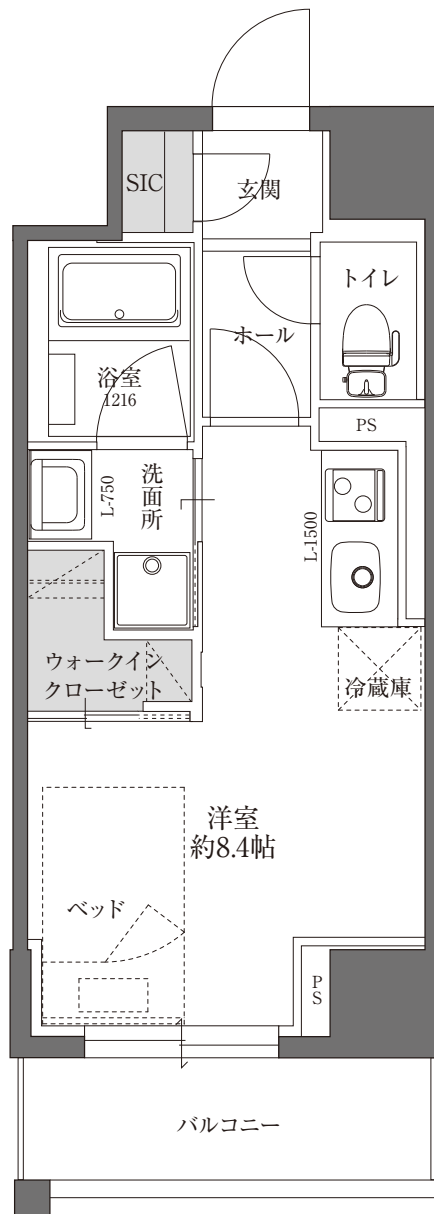

F1 type / 1R (ワンルーム)

専有面積 26.85㎡

※計画図の為、実際と異なる場合があります。
※帖数表示は壁芯としています。