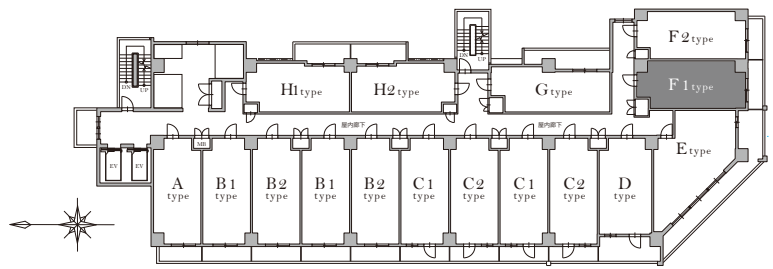

F1 type / 1R (ワンルーム)

専有面積 26.85㎡

※計画図の為、実際と異なる場合があります。
※帖数表示は壁芯としています。