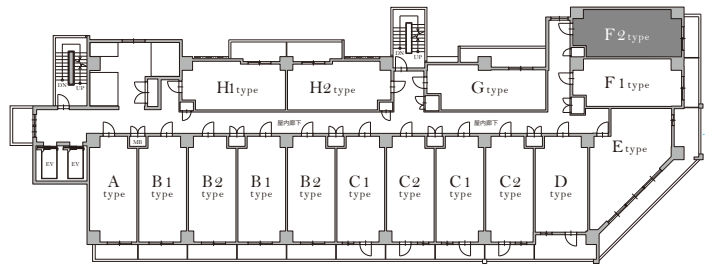

F2 type / 1R (ワンルーム)

専有面積 26.85㎡

※計画図の為、実際と異なる場合があります。
※帖数表示は壁芯としています。