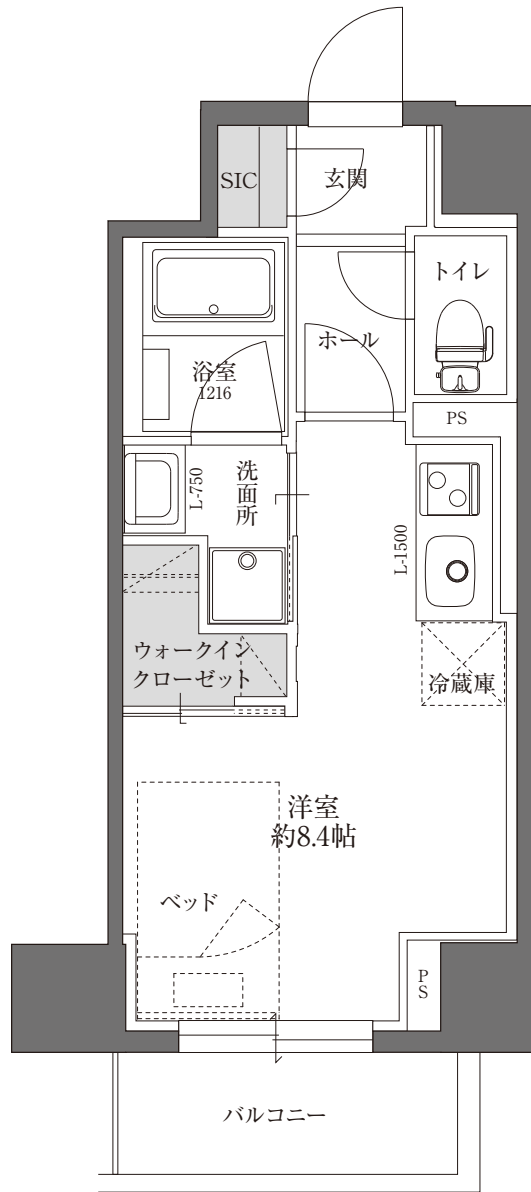

F2 type / 1R (ワンルーム)

専有面積 26.85㎡

※計画図の為、実際と異なる場合があります。
※帖数表示は壁芯としています。