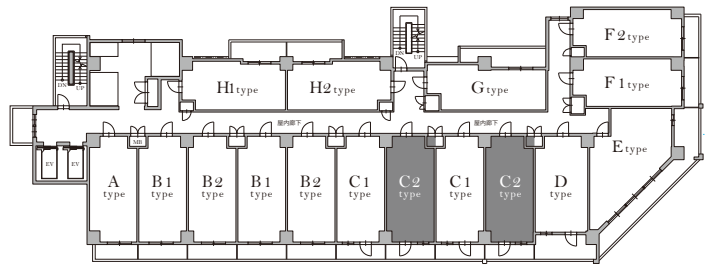

# C2 type / 1DK

専有面積..... 26.36㎡

※計画図の為、実際と異なる場合があります。  
※帖数表示は壁芯としています。