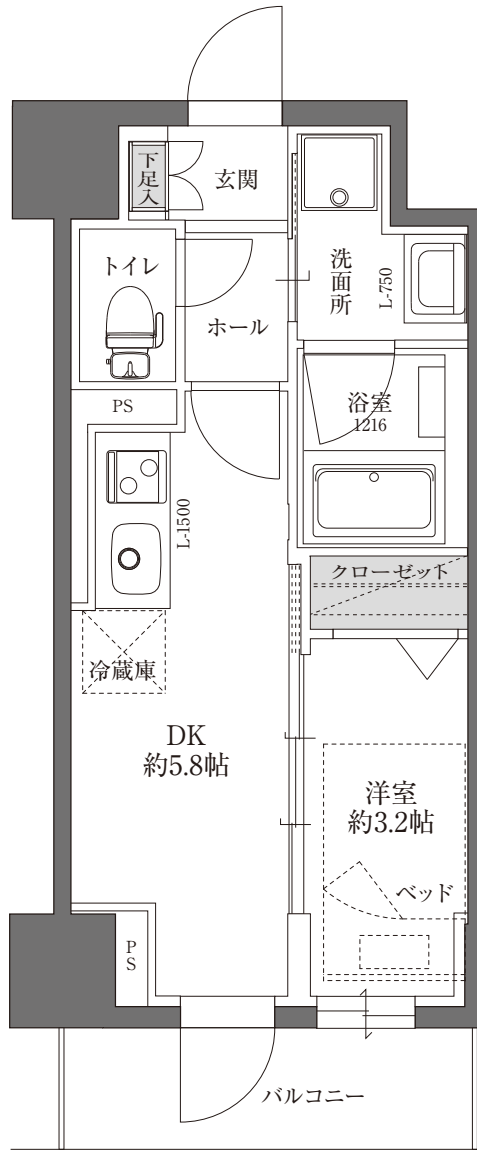

# C2 type / 1DK

専有面積..... 26.36㎡

※計画図の為、実際と異なる場合があります。  
※帖数表示は壁芯としています。