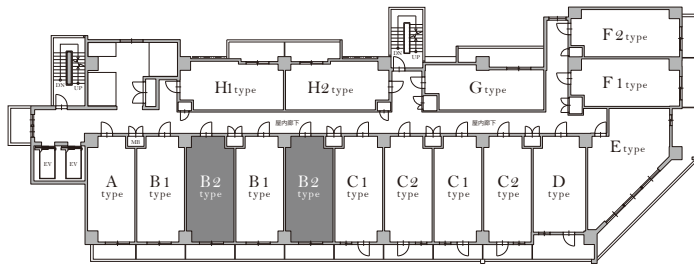

# B2 type / 1DK

専有面積..... 26.36㎡

※計画図の為、実際と異なる場合があります。  
※帖数表示は壁芯としています。