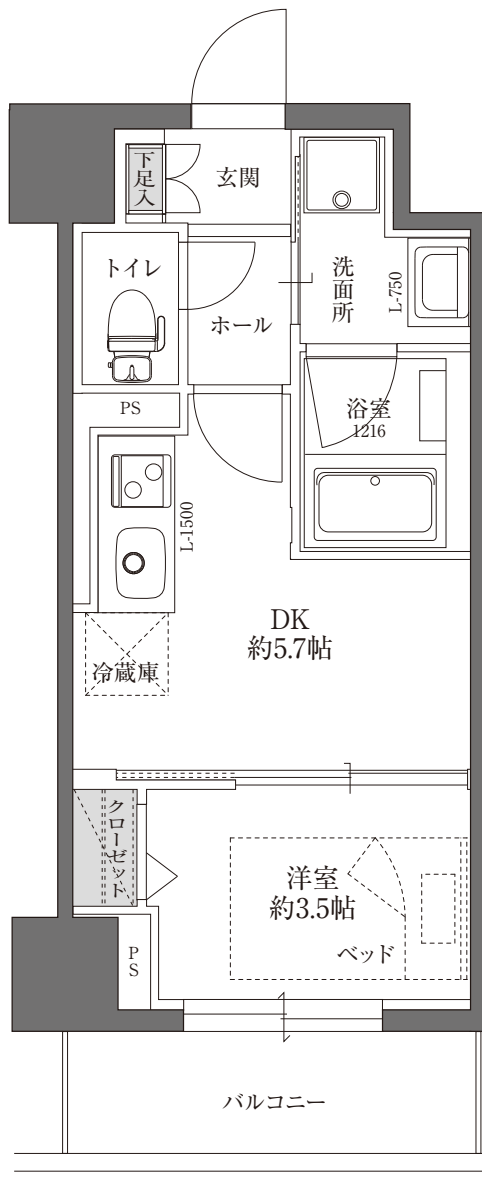

# B2 type / 1DK

専有面積..... 26.36㎡

※計画図の為、実際と異なる場合があります。  
※帖数表示は壁芯としています。