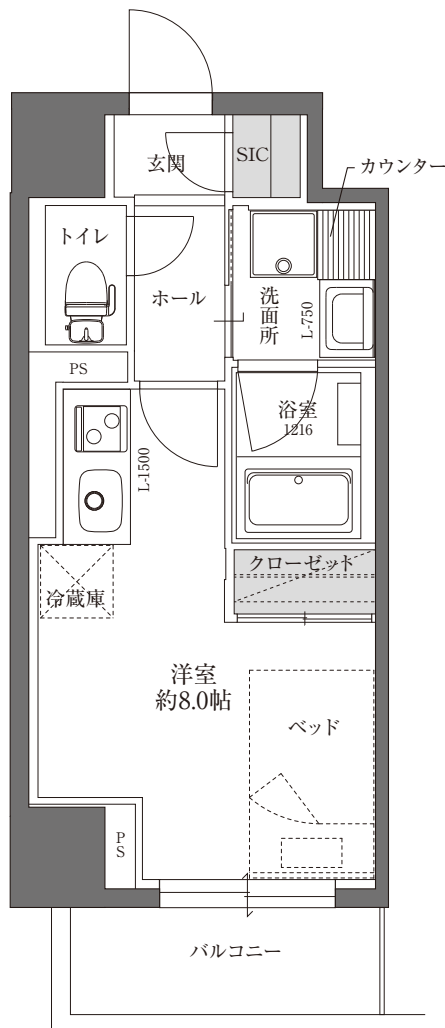

A type / 1R (ワンルーム)

専有面積 26.36㎡

※計画図の為、実際と異なる場合があります。
※帖数表示は壁芯としています。