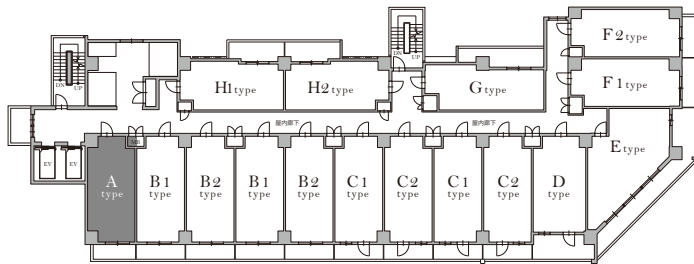

A type / 1R (ワンルーム)

専有面積 26.36㎡

※計画図の為、実際と異なる場合があります。
※帖数表示は壁芯としています。